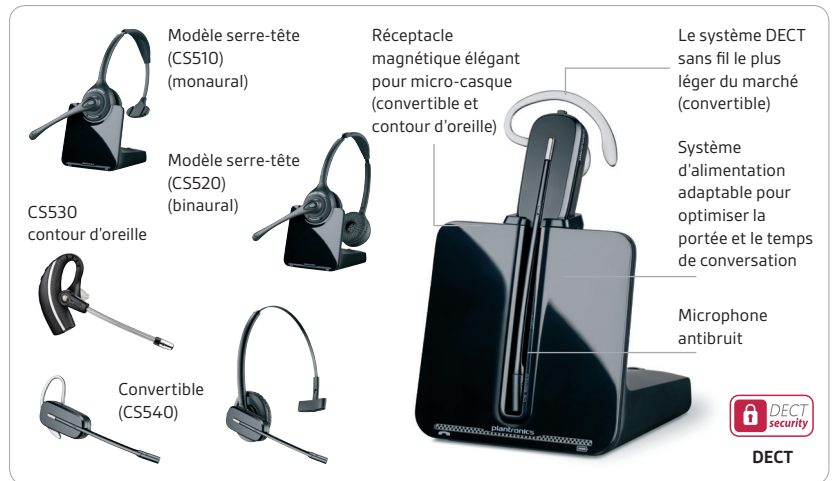

- Gagnez en mobilité et en capacité multitâche grâce au mode mains libres jusqu'à une distance de 120 mètres
- Commandes audio volume/mode secret facilement accessibles
- Conférence avec trois micro-casques supplémentaires pour une collaboration optimisée
- Choix entre trois styles de port* confortables et optimisés pour convenir à votre style personnel
- A utiliser avec un câble de décroché électronique ou un levier décroché du combiné pour répondre ou mettre fin à un appel à distance (accessoires vendus séparément).

QUALITÉ AUDIO EXCEPTIONNELLE

- La technologie DECT vous offre un son de haute qualité et élimine les interférences avec les réseaux Wi-Fi
- Son large bande avancé avec technologie CAT-iq pour une qualité vocale haute définition
- Le microphone antibruit réduit la gêne occasionnée par le bruit environnant, ce qui permet d'améliorer considérablement la qualité sonore et de réduire la fatigue de l'utilisateur
- Traitement numérique du signal (DSP) amélioré pour restituer le son de la voix de manière plus naturelle

ACCESSOIRES RECOMMANDÉS

- Pour plus de simplicité, le levier décroché HL10 vous donne également la possibilité de prendre et de mettre fin aux appels à distance.
- Le câble de décroché électronique vous donne la possibilité de prendre/mettre fin à un appel à distance de façon électronique, sans avoir à utiliser un levier décroché

*Contour de nuque vendu séparément

INFORMATIONS COMPLÉMENTAIRES

Connexion	Téléphones de bureau
Idéal pour	Les collaborateurs restant la plupart du temps dans les bureaux de l'entreprise et recherchant un micro-casque sans fil simple à configurer et à utiliser pour gérer leurs appels
Autonomie en conversation	CS510, CS520 : jusqu'à 9 heures CS530 : jusqu'à 6 heures CS540 : jusqu'à 13 heures
Poids de l'oreillette	Convertible : 22 g ; Contour d'oreille : 25g ; Serre-tête binaural : 96 g ; Serre-tête monaural : 74 g
Sécurité	DECT crypté à 64-bit, Certifié DECT Security
Fréquence sans fil	Portée DECT : jusqu'à 120 mètres
Performance audio	Bande étroite ou large bande : jusqu'à 6 800 Hz
Protection auditive	SoundGuard protège des augmentations sonores brutales dépassant 118 dBA (modèle CS540, CS530). Soundguard DIGITAL protège des augmentations sonores brutales et permet d'éviter que le niveau de bruit moyen ne dépasse 85 dBA (modèles CS510, CS520 et CS540 N@W)
Garantie	1an

PRÉSENCE

Québec Montréal

Tél. : (418) 681-2470 Tél. : (514) 871-1994

www.presence.qc.ca

©2015 Plantronics, Inc. Plantronics est une marque de Plantronics, Inc. déposée aux États-Unis et dans d'autres pays. CS500, SoundGuard et SoundGuard DIGITAL sont des marques de Plantronics, Inc. DECT est une marque commerciale d'ETSI. Toutes les autres marques sont la propriété de leurs détenteurs respectifs. 03/15