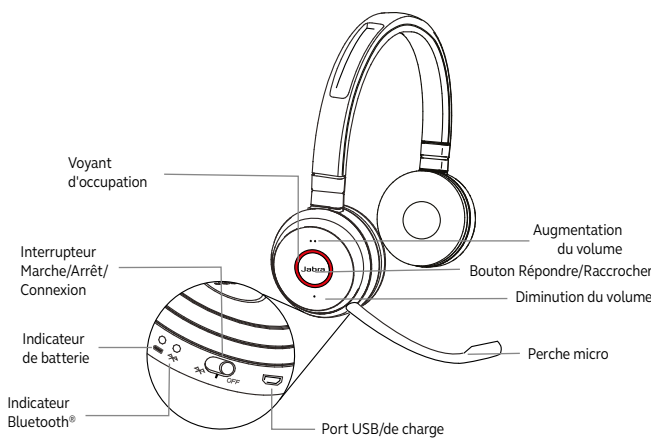

02 Instructions d'utilisation

Le saviez-vous ?

Vous pouvez télécharger le manuel d'utilisation complet sur jabra.com/evolve65

	FONCTION	ACTION
	Allumer/Éteindre le micro-casque	Faites glisser l'interrupteur Marche/Arrêt/Connexion
	Connexion Bluetooth®	Maintenez l'interrupteur Marche/Arrêt/Connexion en position de connexion pendant 3 secondes
	Répondre/Raccrocher un appel	Appuyez sur le bouton Répondre/Raccrocher
	Refuser un appel	Appuyez deux fois sur le bouton Répondre/Raccrocher
	Régler le volume du haut-parleur	Appuyez sur le bouton Augmentation du volume ou Diminution du volume
	Activer/Désactiver le voyant d'occupation	Appuyez simultanément sur les boutons Augmentation du volume et Diminution du volume
	Activer/Désactiver le microphone	Appuyez sur le bouton Diminution du volume et maintenez-le enfoncé pendant 2 secondes

Recharger l'oreillette

Le micro-casque se charge une fois connecté à un PC, ou en utilisant un chargeur avec port USB fourni avec votre appareil mobile.

3 heures environ sont nécessaires pour charger la batterie.

	Caractéristiques	Avantages	Jabra Evolve 65
Connectivité	Adaptateur USB Jabra Link 370	Portée sans fil allant jusqu'à 30 mètres	■
	Double intégration Bluetooth® pour PC, smartphone et tablette	Double connectivité Bluetooth® à deux périphériques en même temps pour les appels et la musique	■
	Câble USB	Connectivité plug-and-play au softphone sur PC/systèmes UC	■
	Compatibilité parfaite avec les systèmes UC et les clients VoIP	Intégration transparente et contrôle des appels avec les principaux systèmes UC/softphones sur PC. Certifié pour Skype for Business, Cisco et Avaya	■
Audio	Microphone antibruit	Le microphone anti-bruit haut de gamme élimine le bruit de fond	■
Simplicité d'utilisation	Batterie rechargeable	Jusqu'à 10 heures d'autonomie de batterie	■
	Confort tout au long de la journée	Coussinets d'oreille en similicuir et design léger de style port sur l'oreille pour une utilisation toute la journée	■
	Voyant d'occupation	Voyant d'occupation intégré, agissant comme signal « ne pas déranger »	■
	Commandes de la musique	Augmentation/diminution du volume du haut-parleur sur le micro-casque	■
	Perche micro discrète	La perche micro articulée peut être clipsée dans le serre-tête lorsque vous n'êtes pas en ligne	■
	NFC	Tapotez simplement un appareil intelligent compatible avec Jabra Evolve 65 pour établir la connexion	■
Accessoires	Support de charge*	Aucune préoccupation liée à la batterie et rangement pratique du micro-casque	■

* En option à l'achat