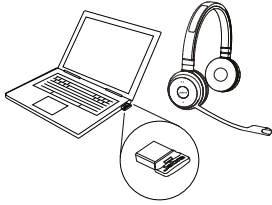

01 Instructions de connexion

Se connecter à un PC (avec Jabra Link 370)

Branchez le dongle Jabra Link 370 sur un port USB de votre PC. Le micro-casque et le Jabra Link 370 sont déjà pré-appairés.