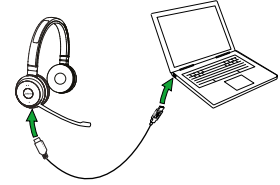

Se connecter à un PC (avec câble USB)

Branchez le micro-casque sur un port USB du PC avec le câble USB fourni, et allumez le micro-casque.