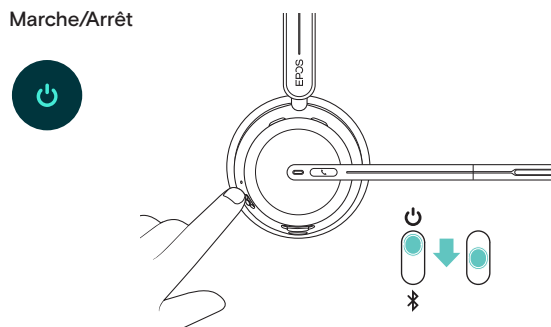

Marche/Arrêt