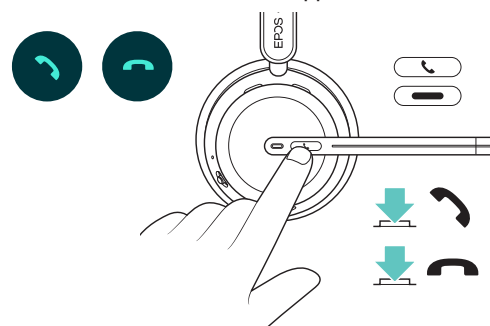

Prendre/mettre en attente un appel