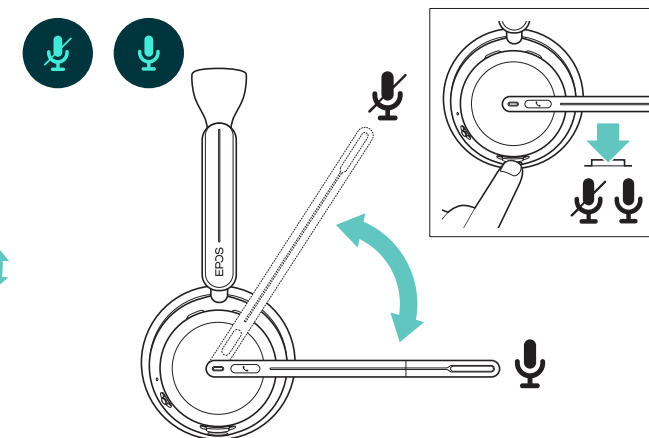

Socle de recharge sans fil et fonctions intelligentes rendant l'utilisation du casque vraiment intuitive et simple.

Contenu de la boîte

Pochette de transport souple

Dongle BT-D 800a

Guide de sûreté

Fiche de conformité

Quick guide

Socle de recharge CH 40*

IMPACT 1000

Câble USB-C vers USB-C

* Inclus avec variantes 1061, 1061T, 1061 ANC, 1061T ANC

Mode d'emploi IMPACT 1000

Réglage et port du casque

Activation/désactivation du mode muet

Triple connectivité

Restez connecté sans fil avec jusqu'à trois appareils simultanément

Socle de recharge sans fil

Recharge facile du casque sans câbles ni prises peu pratiques

Technologies EPOS BrainAdapt™