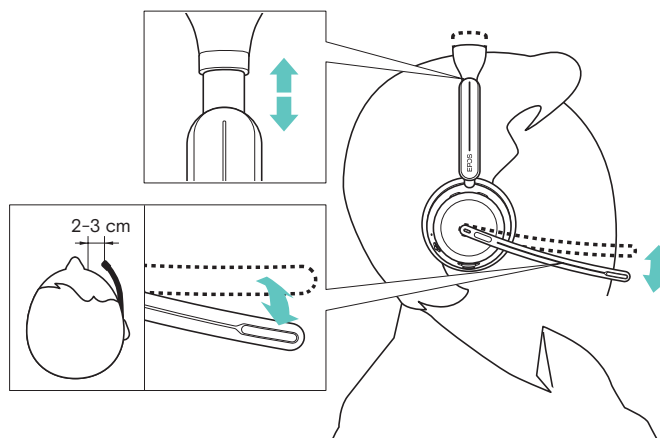

Quick guide

Socle de recharge CH 40*

IMPACT 1000

Câble USB-C vers USB-C

* Inclus avec variantes 1061, 1061T, 1061 ANC, 1061T ANC

Mode d'emploi IMPACT 1000

Réglage et port du casque

Activation/désactivation du mode muet