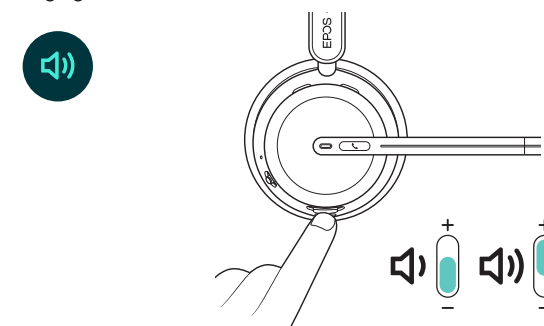

Réglage du volume