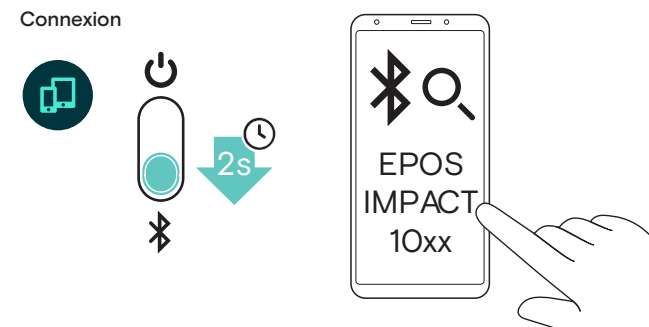

Mode d'emploi IMPACT 1000

Réglage et port du casque

Activation/désactivation du mode muet

Marche/Arrêt

Connexion

Prendre/mettre en attente un appel

Réglage du volume