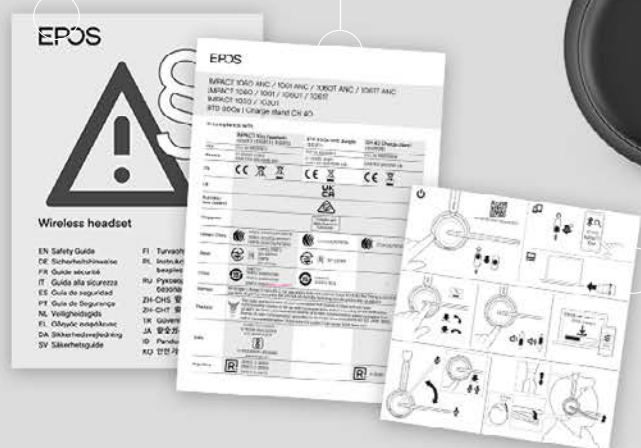

Socle de recharge sans fil et fonctions intelligentes rendant l'utilisation du casque vraiment intuitive et simple.

Contenu de la boîte

Pochette de transport souple

Dongle BT-D 800a

Guide de sûreté

Fiche de conformité