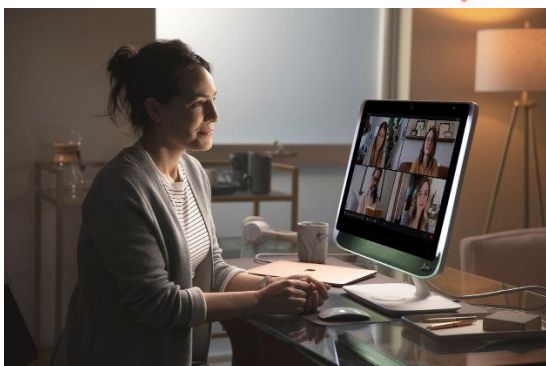

Ergonomie

Fauteuils ergonomiques

ergoCentric

Un fauteuil ergonomique est un fauteuil aux dimensions adaptées aux besoins spécifiques d'une personne. C'est aussi un fauteuil entièrement réglable permettant ainsi à l'utilisateur de modifier sa position assise tout au long de sa journée de travail. Pourquoi auriez-vous besoin d'un fauteuil ergonomique ? Si nous avions tous la même grandeur, sans aucune distinction physique, un seul modèle de fauteuil serait suffisant pour tous mais ce n'est pas le cas.

Vidéoconférence au bureau

Collaboration et présentation sans fil

ClickShare
CONFERENCE

Système agnostique pour vidéoconférence sans fil qui permet d'utiliser les équipements d'une salle de conférence sans avoir à s'y brancher physiquement et qui permet d'utiliser vos propres applications de vidéoconférences ou de présentation

Caméra panoramique Unite 180

ClearOne

- Résolution native 4K
- Angle de vision de 180 degrés
- Zoom numérique de 4x
- Deux microphones intégrés
- Six modes de suivi des participants

Caméra Cam520 Pro2 avec cadrage automatique

- Moniteur LCD de 21,5 pouces
- Caméra avec résolution 1080p
- Zoom numérique 4X
- Microphone et haut parleurs intégrés
- Éclairage LED pour vos vidéoconférences

Ensemble de caméra P5 et casque BlackWire