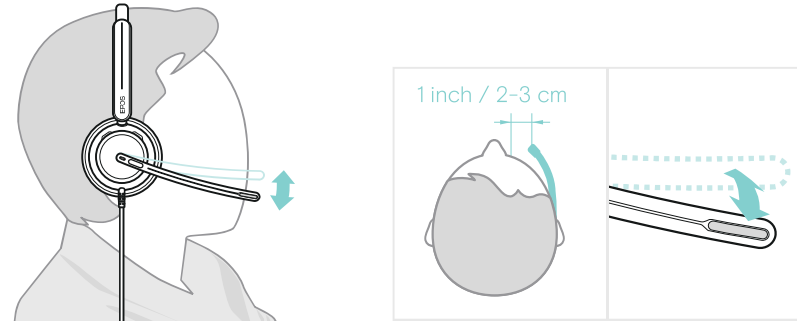

Pochette de transport

Fiche de conformité

Quick guide

Guide de sûreté

IMPACT 700

Adaptateur USB-C vers USB-A

Mode d'emploi IMPACT 700

Ajustez et portez le casque

Connexion

Réglage du volume

Activation/désactivation
du mode muet

Prendre/mettre en
attente un appel

Avantages et caractéristiques supplémentaires

Un contrôleur toujours à portée de main

Situé à seulement 25 cm du casque, le contrôleur inline ne peut jamais être perdu ou égaré.