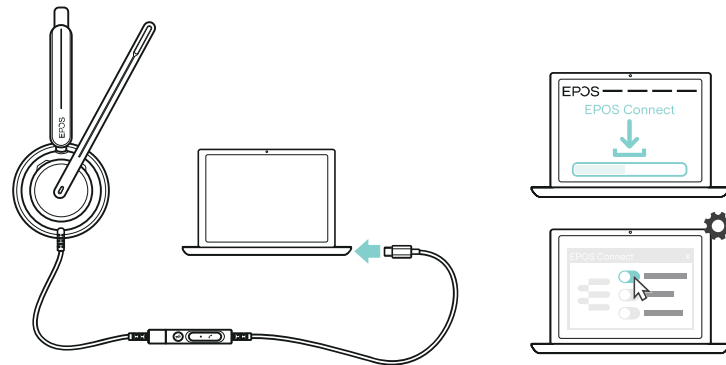

Pochette de transport

Fiche de conformité

Quick guide

Guide de sûreté

IMPACT 700

Adaptateur USB-C vers USB-A

Mode d'emploi IMPACT 700

Ajustez et portez le casque

Connexion

Réglage du volume

Activation/désactivation
du mode muet

Prendre/mettre en
attente un appel

Avantages et caractéristiques supplémentaires

Un contrôleur toujours à portée de main

Situé à seulement 25 cm du casque, le contrôleur inline ne peut jamais être perdu ou égaré.