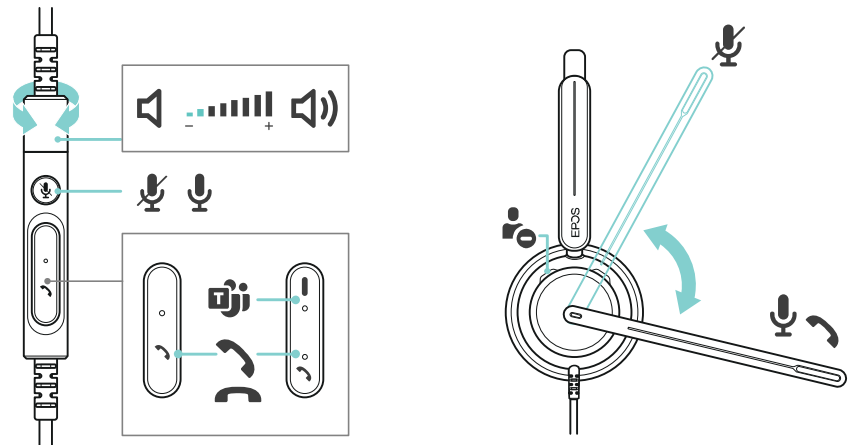

Connexion

Réglage du volume

Activation/désactivation
du mode muet

Prendre/mettre en
attente un appel

Avantages et caractéristiques supplémentaires

Un contrôleur toujours à portée de main

Situé à seulement 25 cm du casque, le contrôleur inline ne peut jamais être perdu ou égaré.

Alerte de mode silencieux (mute) pratique

La LED à l'extrémité du micro clignote pour vous signaler que vous êtes en mode silencieux (mute) si vous parlez.

Busy light réduisant les interruptions

La busy light à 360 degrés signale clairement aux autres que vous ne devez pas être dérangé.