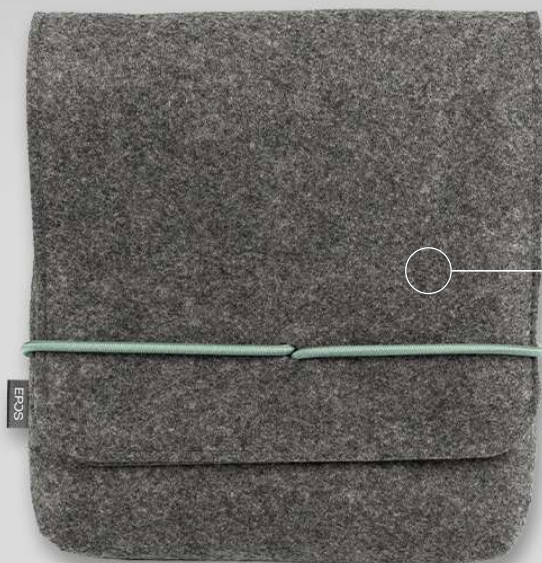

Contenu de la boîte