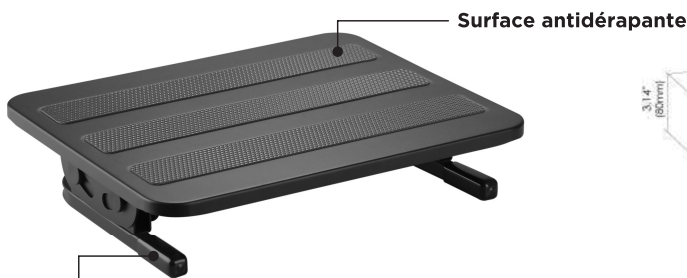

FR200

Repose pieds en acier inclinable ergonomique

FR-09 offre une solution facile pour se détendre vos pieds et vos jambes en position assise. Il vous permet de déplacer vos pieds dans un mouvement de va-et-vient fluide. Prenez votre santé en main en donnant vos pieds et les jambes l'attention qu'elles méritent !

Circulation sanguine

Raideur musculaire

Pieds antidérapants
 Empêche les éraflures
 ou des rayures sur
 les planchers

Item No.	FR200
Taille de la surface de travail	380x300x80mm
Matériau de la surface de travail	Acier
Réglage de l'angle	+20°--20°
Capacité de poids	20kg/44lbs