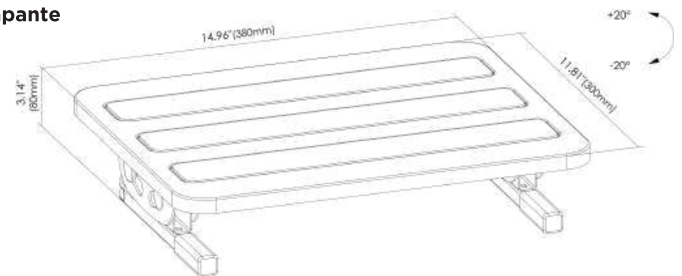

FR200

Repose pieds en acier inclinable ergonomique

FR-09 offre une solution facile pour se détendre vos pieds et vos jambes en position assise. Il vous permet de déplacer vos pieds dans un mouvement de va-et-vient fluide. Prenez votre santé en main en donnant vos pieds et les jambes l'attention qu'elles méritent !

Circulation sanguine

Raideur musculaire

Pieds antidérapants
 Empêche les éraflures
 ou des rayures sur
 les planchers

Item No.	FR200
Taille de la surface de travail	380x300x80mm
Matériau de la surface de travail	Acier
Réglage de l'angle	+20°--20°
Capacité de poids	20kg/44lbs