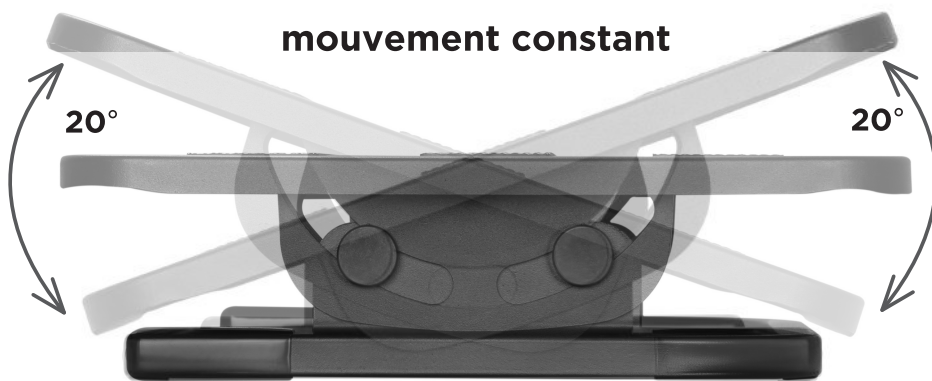

FR200

Repose pieds en acier inclinable ergonomique

FR-09 offre une solution facile pour se détendre vos pieds et vos jambes en position assise. Il vous permet de déplacer vos pieds dans un mouvement de va-et-vient fluide. Prenez votre santé en main en donnant vos pieds et les jambes l'attention qu'elles méritent !

Circulation sanguine

Raideur musculaire

Pieds antidérapants
 Empêche les éraflures
 ou des rayures sur
 les planchers

Item No.	FR200
Taille de la surface de travail	380x300x80mm
Matériau de la surface de travail	Acier
Réglage de l'angle	+20°--20°
Capacité de poids	20kg/44lbs