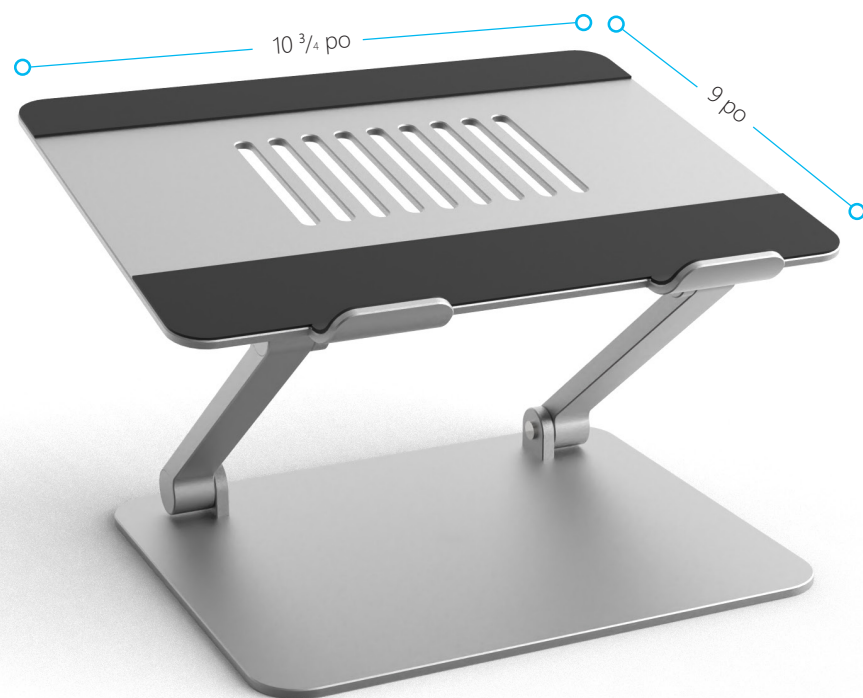

↑upCentric®

support pour ordinateur portable

Support pour ordinateur portable

Le support pour ordinateur portable upCentric est un accessoire indispensable qui vous permet de régler votre écran à la hauteur parfaite et de l'aligner avec vos autres moniteurs.

Sa conception bien pensée vous permet de conserver une bonne posture tout en prévenant les troubles oculaires, cervicaux et dorsaux évitables.

Caractéristiques

- Dimensions de l'ordinateur portable : de 10 à 16 po
- Hauteur de réglage : de 1 à 12 po
- Capacité de charge maximale : 13 lb
- Dimensions : 11 x 9 po
- Matériau : aluminium avec coussinets en silicone antidérapants
- Poids : 2,5 lb
- Fini : argent
- Dimensions de l'emballage : 11 x 9 x 2 po

Garantie

- 5 ans

À propos du support pour ordinateur portable upCentric

Réglage tous azimuts

Les nombreuses possibilités de réglage du support pour ordinateur portable upCentric vous permettent de le placer et de l'incliner aisément sans outil. Vous pouvez ainsi voir ce que vous faites sans risquer de vous blesser aux yeux, au cou ou au dos.

Conception antidérapante

Des coussinets en silicone antidérapant sur la surface protègent votre appareil des rayures et l'empêchent de glisser.

Facilité de transport

Pesant moins de 1,35 kg (3 lb), le support pour ordinateur portable upCentric est léger et repliable. De plus, il est portable : il se trimballe commodément partout, que ce soit au bureau, à la maison ou sur la route!